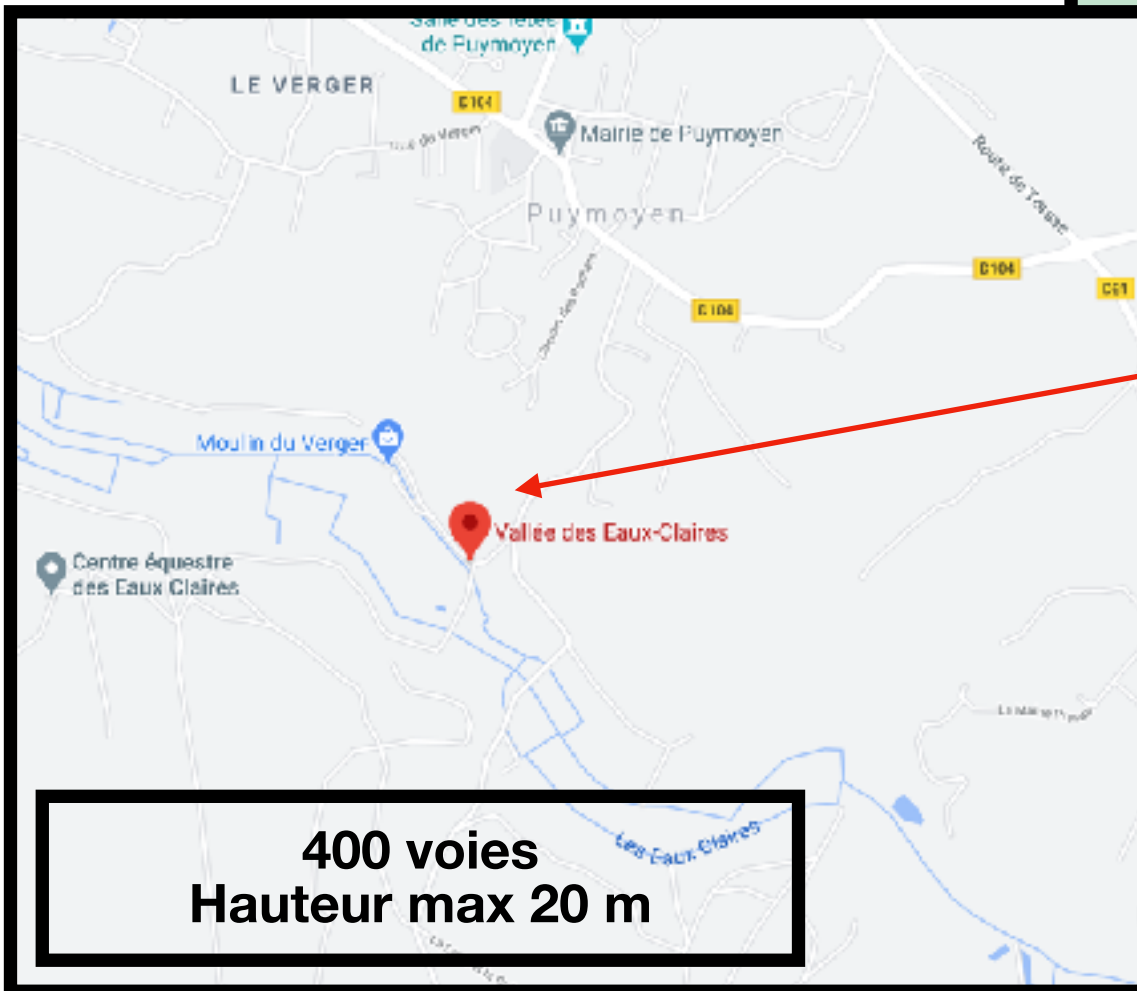

Les Eaux Claires

16400 Puymoyen

[Lien Google Maps](#)

Coordonnées GPS du parking :

Latitude : 45° 36' 25" N

Longitude : 0° 10' 41" E

Combien de temps pour venir ?

6 mins d'Angoulême Sud

16 mins de **Bloc Spot**

28 mins de **Barbezieux**

40 mins de **Cognac**

20 mins de **Villebois-Lavalette**

36 mins de **Ruffec**

40 mins de **Aubeterre-sur-Dronne**

1h12 de **Bordeaux Nord**

400 voies
Hauteur max 20 m